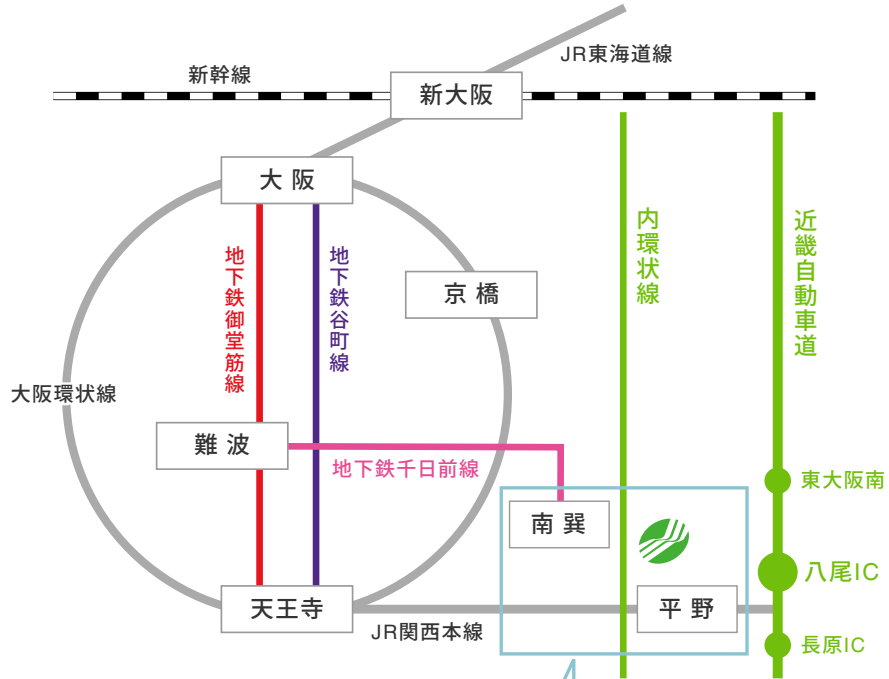

■広域MAP

■近隣MAP

■電車でお越しの場合

新大阪駅より地下鉄御堂筋線で約20分の難波で、地下鉄千日前線に乗り換え約20分で南翼駅に到着。駅より徒歩10分。

J R天王寺駅よりJ R関西線で約10分で平野駅。平野駅より徒歩10分。

■お車でお越しの場合

近畿自動車道の八尾ICから通称「八尾街道」を北西に進み、長瀬神社前を西に2つ目の信号を右折すぐ